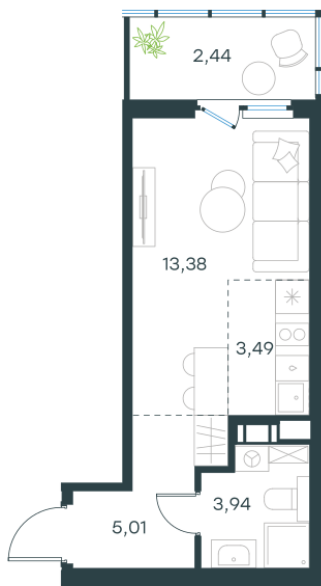

## Студия-квартира, 28.26 м<sup>2</sup>

Проект	Левел Мечникова
Расположение	м. Санкт-Петербург, м. «Лесная»
Срок сдачи	II кв. 2029 г.
Этаж и корпус	8 из 9, корпус 4
Цена за м <sup>2</sup>	357 468 руб.
Тип отделки	Предчистовая
Высота потолков	2.76 м
Окна выходят	На окружающую застройку
<b>10 102 062 руб.</b>	