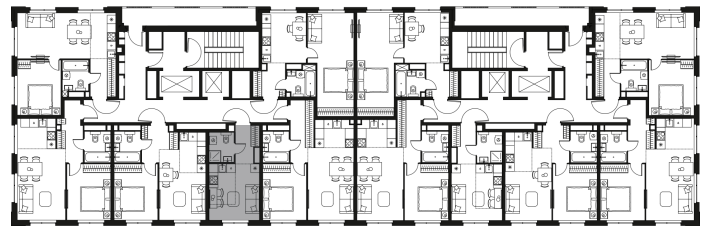

Квартиру можно купить онлайн!

Рассказываем, как купить онлайн на нашем сайте – просто отсканируйте кьюар-код

Смотреть на сайте

Отсканируйте кьюар-код и посмотрите эту квартиру на [Level.ru](https://level.ru)