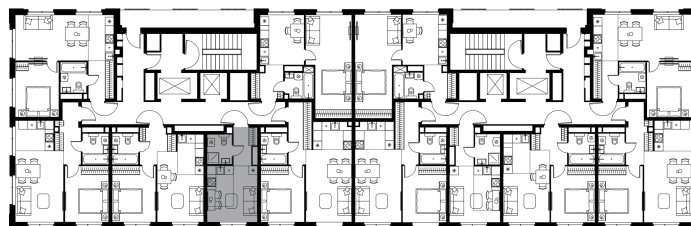

Квартиру можно купить онлайн!
Рассказываем, как купить онлайн на нашем сайте
– просто отсканируйте кьюар-код

Смотреть на сайте
Отсканируйте кьюар-код и посмотрите
эту квартиру на [Level.ru](https://level.ru)