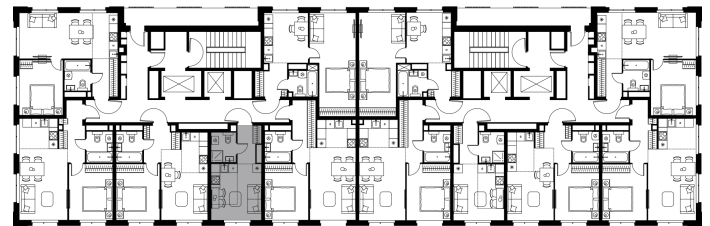

Квартиру можно купить онлайн!
Рассказываем, как купить онлайн на нашем сайте
– просто отсканируйте кьюар-код

Смотреть на сайте
Отсканируйте кьюар-код и посмотрите
эту квартиру на [Level.ru](https://level.ru)