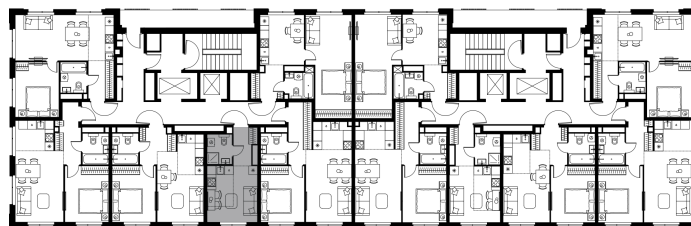

Квартиру можно купить онлайн!
Рассказываем, как купить онлайн на нашем сайте
– просто отсканируйте кьюар-код

Смотреть на сайте
Отсканируйте кьюар-код и посмотрите
эту квартиру на [Level.ru](https://level.ru)