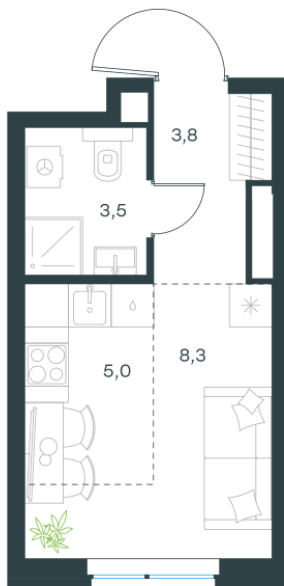

## Студия-квартира, 20.6 м<sup>2</sup>

Проект	Левел Мичуринский, этапы 3 и 4
Расположение	м. Мичуринский пр-кт
Срок сдачи	III кв. 2027 г.
Этаж и корпус	24 из 24, корпус 11
Цена за м <sup>2</sup>	822 629 руб.
Тип отделки	Предчистовая
Высота потолков	2.72 м
Окна выходят	На реку