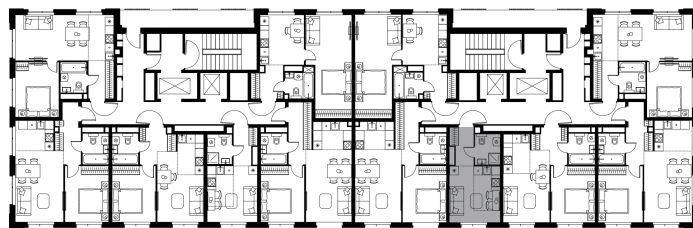

Квартиру можно купить онлайн!
Рассказываем, как купить онлайн на нашем сайте
– просто отсканируйте кьюар-код

Смотреть на сайте
Отсканируйте кьюар-код и посмотрите
эту квартиру на [Level.ru](https://level.ru)