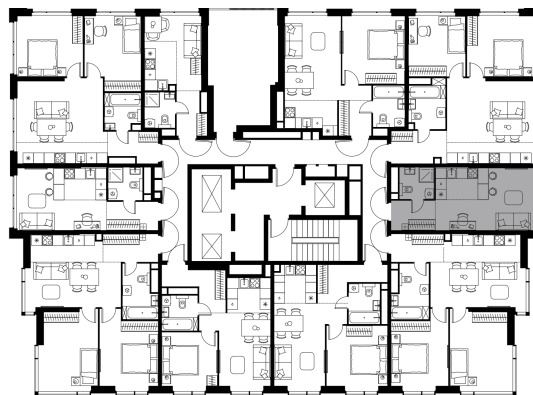

Условный номер: 13-157

Студия-квартира, 28 м²

Проект	Левел Мичуринский, этапы 3 и 4
Расположение	м. Мичуринский пр-кт
Срок сдачи	III кв. 2027 г.
Этаж и корпус	18 из 31, корпус 13
Цена за м ²	590 856 руб.
Тип отделки	Без отделки
Высота потолков	2.72 м
Окна выходят	На окружающую застройку, двор

16 543 981 руб. С учётом - 35% Ещё -5%
~~26 791 873 руб.~~

План этажа

Квартиру можно купить онлайн!
Рассказываем, как купить онлайн на нашем сайте – просто отсканируйте кьюар-код

Смотреть на сайте
Отсканируйте кьюар-код и посмотрите эту квартиру на [Level.ru](https://level.ru)