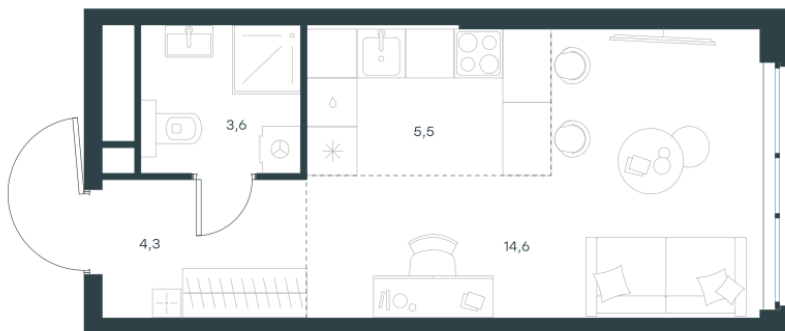

Условный номер: 13-157

Студия-квартира, 28 м²

Проект	Левел Мичуринский, этапы 3 и 4
Расположение	м. Мичуринский пр-кт
Срок сдачи	III кв. 2027 г.
Этаж и корпус	18 из 31, корпус 13
Цена за м ²	590 856 руб.
Тип отделки	Без отделки
Высота потолков	2.72 м
Окна выходят	На окружающую застройку, двор