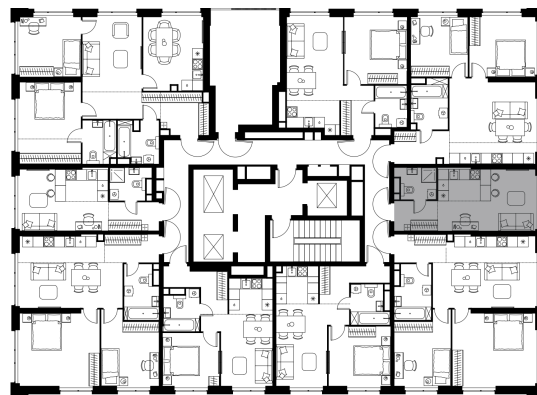

Квартиру можно купить онлайн!

Рассказываем, как купить онлайн на нашем сайте – просто отсканируйте кьюар-код

Смотреть на сайте

Отсканируйте кьюар-код и посмотрите эту квартиру на [Level.ru](https://level.ru)