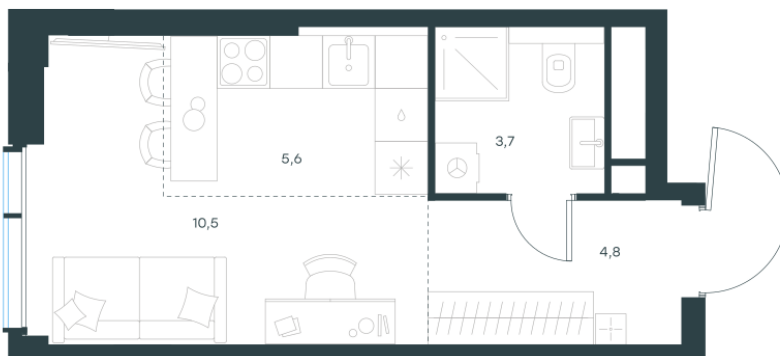

## Студия-квартира, 24.6 м<sup>2</sup>

Проект	Левел Мичуринский, этапы 3 и 4
Расположение	м. Мичуринский пр-кт
Срок сдачи	III кв. 2027 г.
Этаж и корпус	21 из 31, корпус 13
Цена за м <sup>2</sup>	662 008 руб.
Тип отделки	Без отделки
Высота потолков	2.72 м
Окна выходят	На окружающую застройку