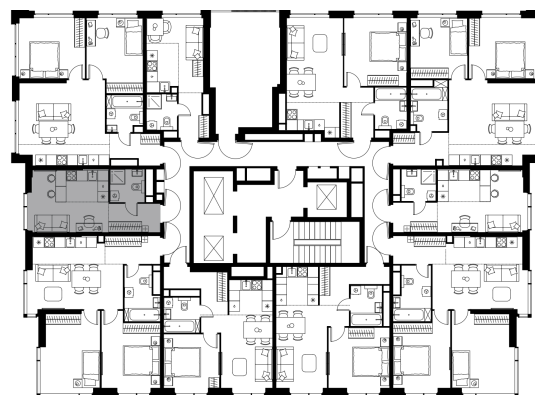

Квартиру можно купить онлайн!

Рассказываем, как купить онлайн на нашем сайте – просто отсканируйте кьюар-код

Смотреть на сайте

Отсканируйте кьюар-код и посмотрите эту квартиру на [Level.ru](https://level.ru)