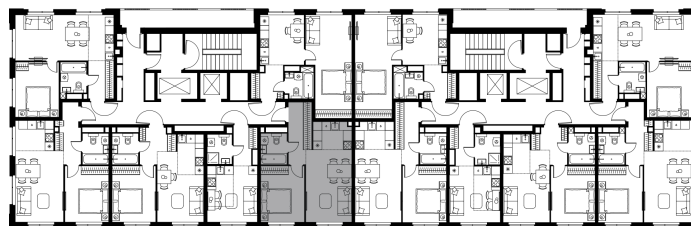

Квартиру можно купить онлайн!
Рассказываем, как купить онлайн на нашем сайте
– просто отсканируйте кьюар-код

Смотреть на сайте
Отсканируйте кьюар-код и посмотрите
эту квартиру на [Level.ru](https://level.ru)