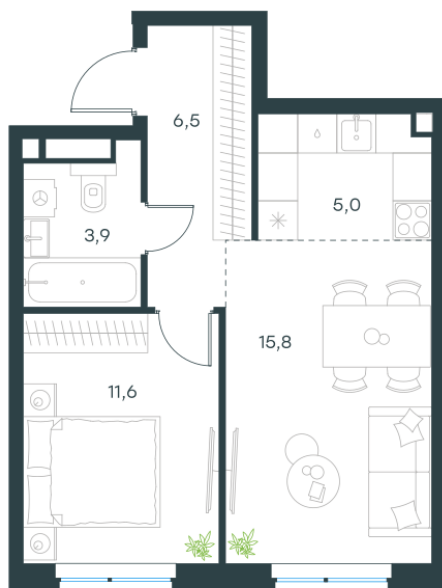

## 2 комн. квартира, 42.8 м<sup>2</sup>

Проект	Левел Мичуринский, этапы 3 и 4
Расположение	м. Мичуринский пр-кт
Срок сдачи	III кв. 2027 г.
Этаж и корпус	16 из 24, корпус 11
Цена за м <sup>2</sup>	585 561 руб.
Тип отделки	Предчистовая
Высота потолков	2.72 м
Окна выходят	На реку