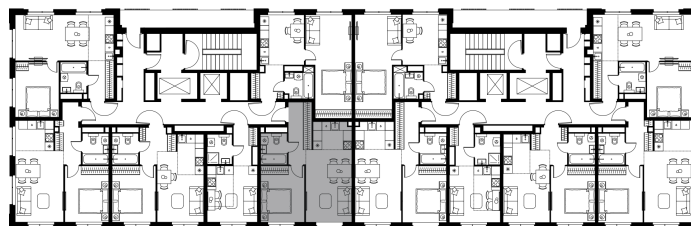

Квартиру можно купить онлайн!

Рассказываем, как купить онлайн на нашем сайте – просто отсканируйте кьюар-код

Смотреть на сайте

Отсканируйте кьюар-код и посмотрите эту квартиру на [Level.ru](https://level.ru)