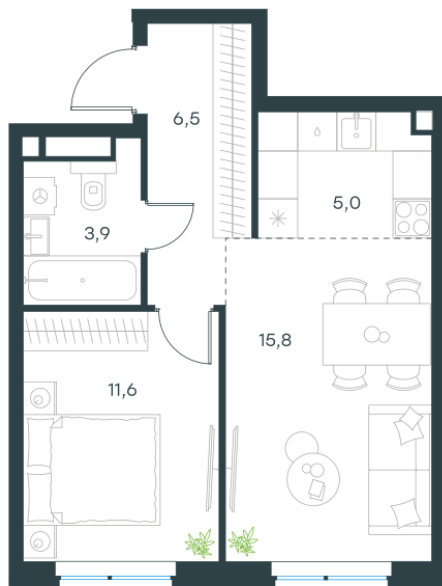

## 2 комн. квартира, 42.8 м<sup>2</sup>

Проект	Левел Мичуринский, этапы 3 и 4
Расположение	м. Мичуринский пр-кт
Срок сдачи	III кв. 2027 г.
Этаж и корпус	22 из 24, корпус 11
Цена за м <sup>2</sup>	584 192 руб.
Тип отделки	Предчистовая
Высота потолков	2.72 м
Окна выходят	На реку