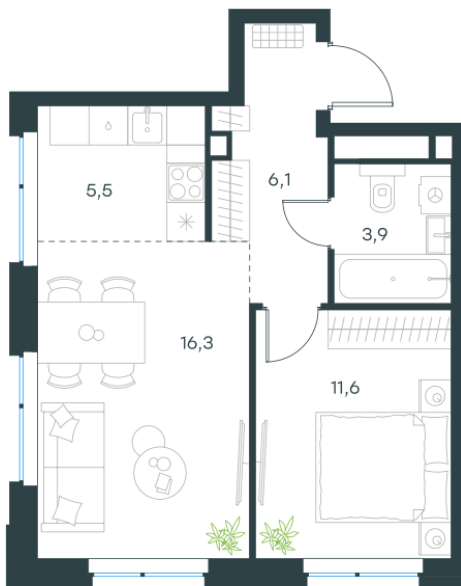

Условный номер: 11-141

2 комн. квартира, 43.4 м²

Проект	Левел Мичуринский, этапы 3 и 4
Расположение	м. Мичуринский пр-кт
Срок сдачи	III кв. 2027 г.
Этаж и корпус	22 из 24, корпус 11
Цена за м ²	587 697 руб.
Тип отделки	Предчистовая
Высота потолков	2.72 м
Окна выходят	На реку, окружающую застройку

25 506 053
руб.

~~41 305 350 руб.~~

С учётом - 35%

Ещё -5%

План этажа

Квартиру можно купить онлайн!

Рассказываем, как купить онлайн на нашем сайте – просто отсканируйте кьюар-код

Смотреть на сайте