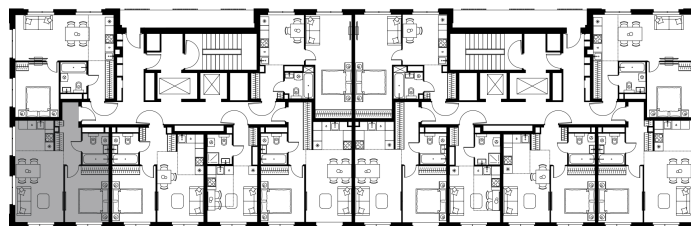

Условный номер: 11-141

2 комн. квартира, 43.4 м²

Проект	Левел Мичуринский, этапы 3 и 4
Расположение	м. Мичуринский пр-кт
Срок сдачи	III кв. 2027 г.
Этаж и корпус	22 из 24, корпус 11
Цена за м ²	587 697 руб.
Тип отделки	Предчистовая
Высота потолков	2.72 м
Окна выходят	На реку, окружающую застройку

25 506 053
руб.

~~41 305 350 руб.~~

С учётом - 35%

Ещё -5%

План этажа

Квартиру можно купить онлайн!

Рассказываем, как купить онлайн на нашем сайте – просто отсканируйте кьюар-код

Смотреть на сайте