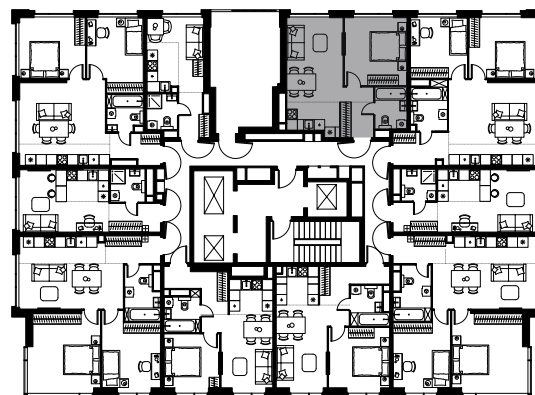

Условный номер: 13-135

2 комн. квартира, 44.2 м²

Проект	Левел Мичуринский, этапы 3 и 4
Расположение	м. Мичуринский пр-кт
Срок сдачи	III кв. 2027 г.
Этаж и корпус	16 из 31, корпус 13
Цена за м ²	523 232 руб.
Тип отделки	Без отделки
Высота потолков	2.72 м
Окна выходят	На окружающую застройку

23 126 898 руб. С учётом - 30%

~~33 038 426 руб.~~

План этажа

Квартиру можно купить онлайн!

Рассказываем, как купить онлайн на нашем сайте – просто отсканируйте QR-код

Смотреть на сайте

Отсканируйте QR-код и посмотрите эту квартиру на [Level.ru](https://level.ru)