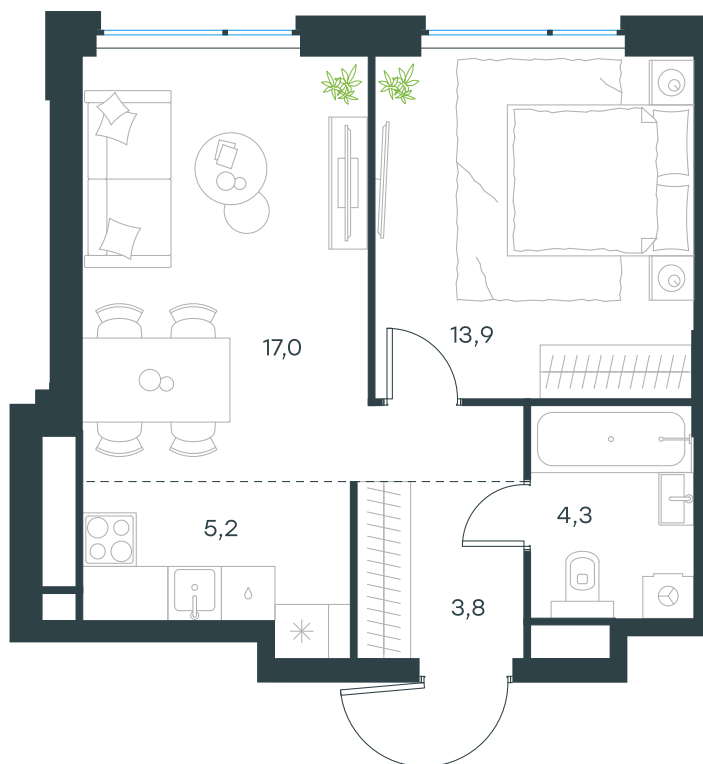

Условный номер: 13-135

2 комн. квартира, 44.2 м²

Проект	Левел Мичуринский, этапы 3 и 4
Расположение	м. Мичуринский пр-кт
Срок сдачи	III кв. 2027 г.
Этаж и корпус	16 из 31, корпус 13
Цена за м ²	523 232 руб.
Тип отделки	Без отделки
Высота потолков	2.72 м
Окна выходят	На окружающую застройку

23 126 898 руб. С учётом - 30%

~~33 038 426 руб.~~

План этажа

Квартиру можно купить онлайн!

Рассказываем, как купить онлайн на нашем сайте – просто отсканируйте QR-код

Смотреть на сайте

Отсканируйте QR-код и посмотрите эту квартиру на [Level.ru](https://level.ru)