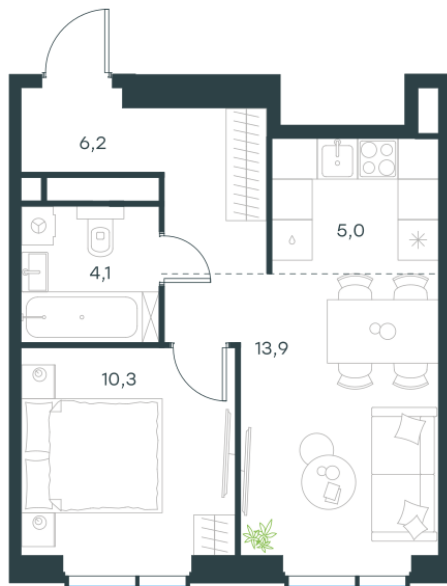

## 2 комн. квартира, 39.5 м²

Проект	Левел Мичуринский, этапы 3 и 4
Расположение	м. Мичуринский пр-кт
Срок сдачи	III кв. 2027 г.
Этаж и корпус	26 из 31, корпус 13
Цена за м²	615 847 руб.
Тип отделки	Без отделки
Высота потолков	2.72 м
Окна выходят	На реку