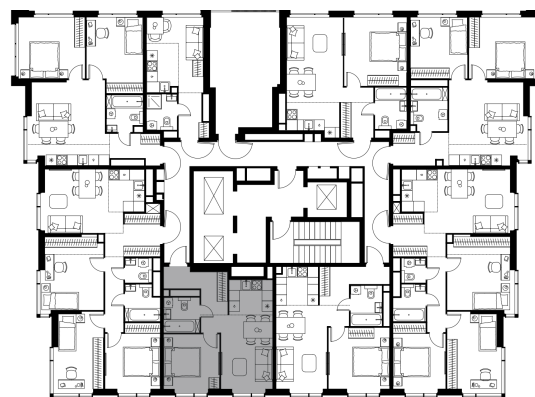

Квартиру можно купить онлайн!

Рассказываем, как купить онлайн на нашем сайте – просто отсканируйте кьюар-код

Смотреть на сайте

Отсканируйте кьюар-код и посмотрите эту квартиру на [Level.ru](https://level.ru)