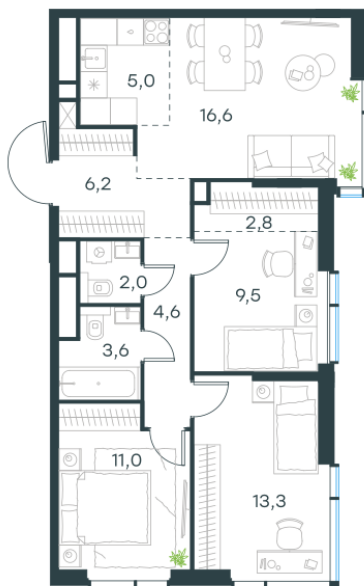

Условный номер: 13-242

4 комн. квартира, 74.6 м²

Проект	Левел Мичуринский, этапы 3 и 4
Расположение	м. Мичуринский пр-кт
Срок сдачи	III кв. 2027 г.
Этаж и корпус	27 из 31, корпус 13
Цена за м ²	592 767 руб.
Тип отделки	Без отделки
Высота потолков	2.87 м
Окна выходят	На реку, окружающую застройку

44 220 422 руб. С учётом - 40%

~~73 700 704 руб.~~

План этажа

Квартиру можно купить онлайн!

Рассказываем, как купить онлайн на нашем сайте – просто отсканируйте кьюар-код

Смотреть на сайте

Отсканируйте кьюар-код и посмотрите эту квартиру на [Level.ru](https://level.ru)