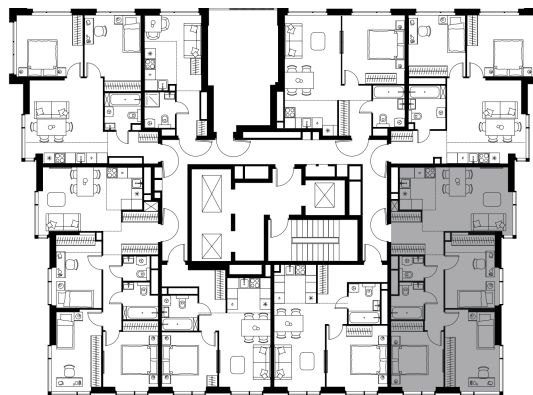

Условный номер: 13-242

4 комн. квартира, 74.6 м²

Проект	Левел Мичуринский, этапы 3 и 4
Расположение	м. Мичуринский пр-кт
Срок сдачи	III кв. 2027 г.
Этаж и корпус	27 из 31, корпус 13
Цена за м ²	592 767 руб.
Тип отделки	Без отделки
Высота потолков	2.87 м
Окна выходят	На реку, окружающую застройку

44 220 422 руб. С учётом - 40%

~~73 700 704 руб.~~

План этажа

Квартиру можно купить онлайн!

Рассказываем, как купить онлайн на нашем сайте – просто отсканируйте кьюар-код

Смотреть на сайте

Отсканируйте кьюар-код и посмотрите эту квартиру на [Level.ru](https://level.ru)