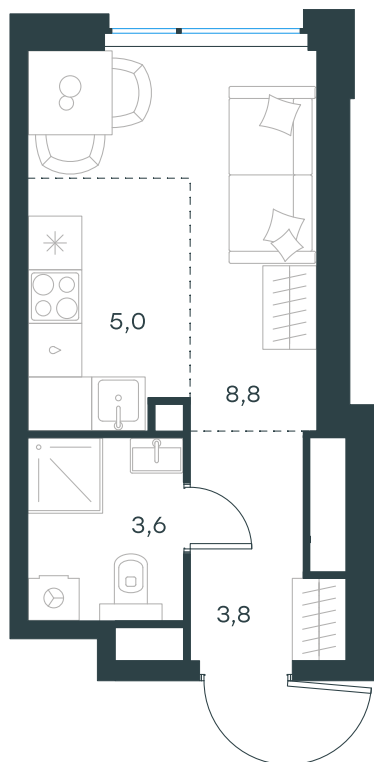

Условный номер: 13-231

Студия-квартира, 21.2 м²

Проект	Level Мичуринский, этапы 3 и 4
Расположение	м. Мичуринский пр-кт
Срок сдачи	III кв. 2027 г.
Этаж и корпус	26 из 31, корпус 13
Цена за м ²	759 355 руб.
Тип отделки	Без отделки
Высота потолков	2.72 м
Окна выходят	На окружающую застройку

16 098 332 руб. С учётом - 30%

~~22 997 618 руб.~~

План этажа

Квартиру можно купить онлайн!

Рассказываем, как купить онлайн на нашем сайте – просто отсканируйте QR-код

Смотреть на сайте

Отсканируйте QR-код и посмотрите эту квартиру на [Level.ru](https://level.ru)