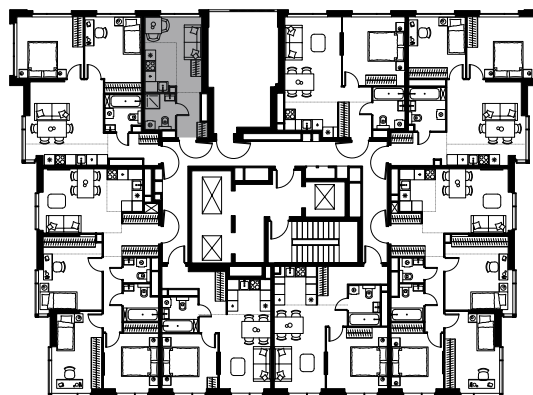

Условный номер: 13-231

Студия-квартира, 21.2 м²

Проект	Level Мичуринский, этапы 3 и 4
Расположение	м. Мичуринский пр-кт
Срок сдачи	III кв. 2027 г.
Этаж и корпус	26 из 31, корпус 13
Цена за м ²	759 355 руб.
Тип отделки	Без отделки
Высота потолков	2.72 м
Окна выходят	На окружающую застройку

16 098 332 руб. С учётом - 30%

~~22 997 618 руб.~~

План этажа

Квартиру можно купить онлайн!

Рассказываем, как купить онлайн на нашем сайте – просто отсканируйте QR-код

Смотреть на сайте

Отсканируйте QR-код и посмотрите эту квартиру на [Level.ru](https://level.ru)