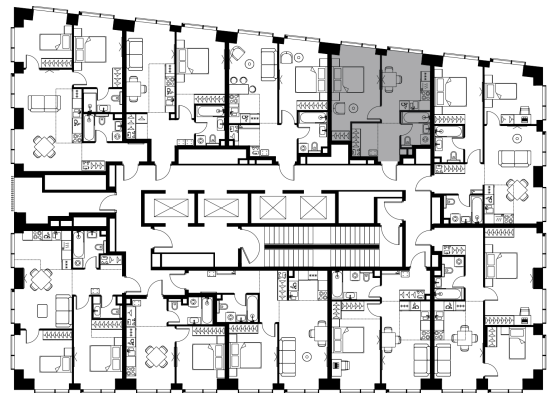

Квартиру можно купить онлайн!

Рассказываем, как купить онлайн на нашем сайте – просто отсканируйте кьюар-код

Смотреть на сайте

Отсканируйте кьюар-код и посмотрите эту квартиру на [Level.ru](https://level.ru)