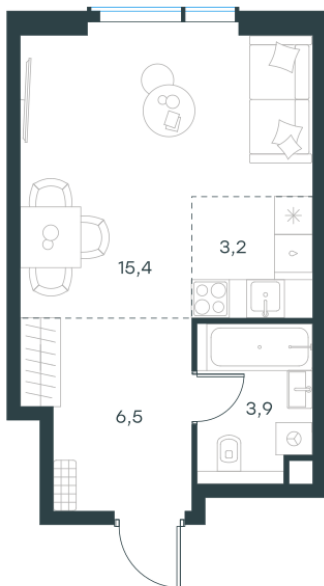

Условный номер: 118

Студия-квартира, 29 м²

Проект	Левел Павелецкая Сити
Расположение	м. Павелецкая
Срок сдачи	I кв. 2028 г.
Этаж и корпус	15 из 27, корпус 14
Цена за м ²	858 601 руб.
Тип отделки	Без отделки
Высота потолков	3.00 м
Окна выходят	На двор