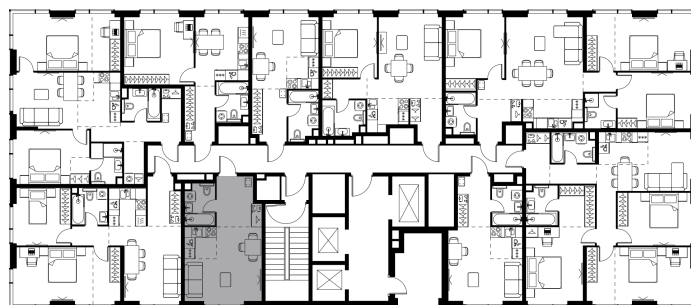

Квартиру можно купить онлайн!

Рассказываем, как купить онлайн на нашем сайте – просто отсканируйте кьюар-код

Смотреть на сайте

Отсканируйте кьюар-код и посмотрите эту квартиру на [Level.ru](https://level.ru)