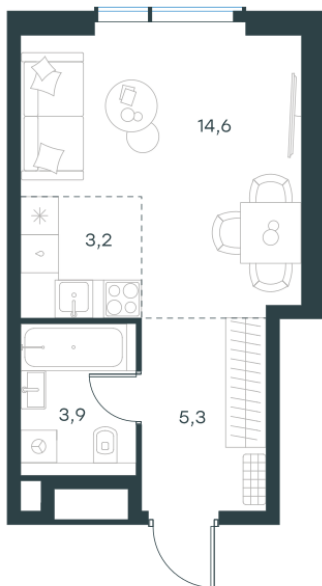

Условный номер: 153

Студия-квартира, 27 м²

Проект	Левел Павелецкая Сити
Расположение	м. Павелецкая
Срок сдачи	I кв. 2028 г.
Этаж и корпус	18 из 27, корпус 14
Цена за м ²	702 385 руб.
Тип отделки	Без отделки
Высота потолков	3.00 м
Окна выходят	На двор

18 964 399 руб. С учётом - 20%
~~23 705 500 руб.~~

План этажа

Квартиру можно купить онлайн!

Рассказываем, как купить онлайн на нашем сайте – просто отсканируйте кьюар-код

Смотреть на сайте

Отсканируйте кьюар-код и посмотрите эту квартиру на [Level.ru](https://level.ru)