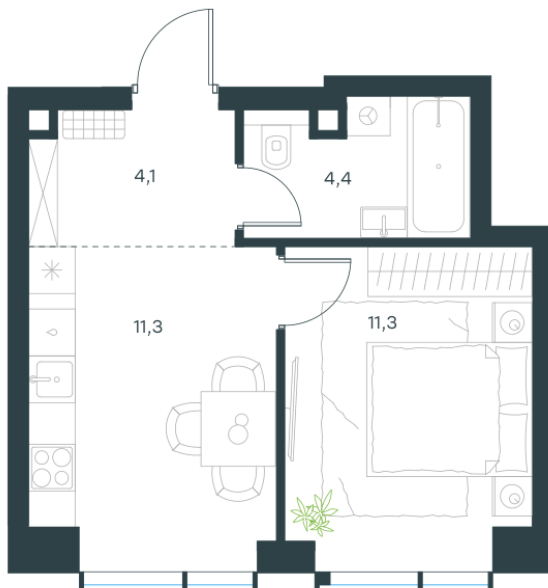

## 1 комн. квартира, 31.1 м<sup>2</sup>

Проект	Левел Павелецкая Сити
Расположение	м. Павелецкая
Срок сдачи	I кв. 2028 г.
Этаж и корпус	32 из 45, корпус 15
Цена за м <sup>2</sup>	750 849 руб.
Тип отделки	Предчистовая
Высота потолков	3.00 м
Окна выходят	На реку, город