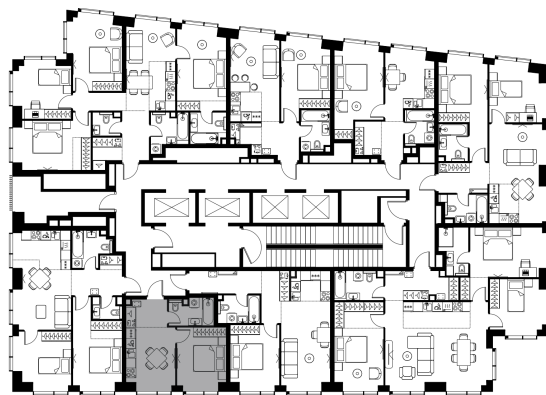

Квартиру можно купить онлайн!
Рассказываем, как купить онлайн на нашем сайте – просто отсканируйте кьюар-код

Смотреть на сайте
Отсканируйте кьюар-код и посмотрите эту квартиру на [Level.ru](https://level.ru)