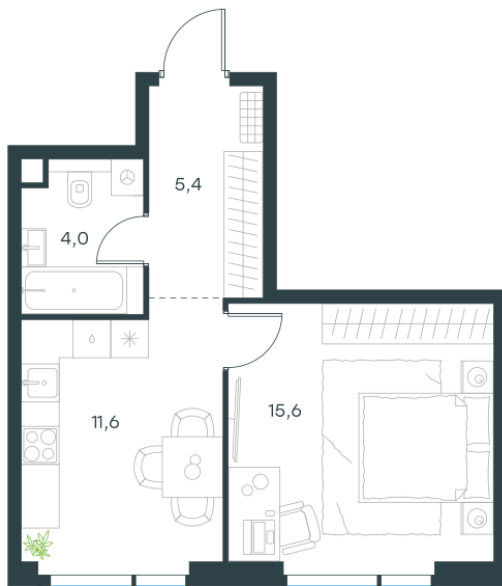

## 1 комн. квартира, 36.6 м<sup>2</sup>

Проект	Левел Павелецкая Сити
Расположение	м. Павелецкая
Срок сдачи	I кв. 2028 г.
Этаж и корпус	6 из 27, корпус 14
Цена за м <sup>2</sup>	805 343 руб.
Тип отделки	Без отделки
Высота потолков	3.00 м
Окна выходят	На окружающую застройку