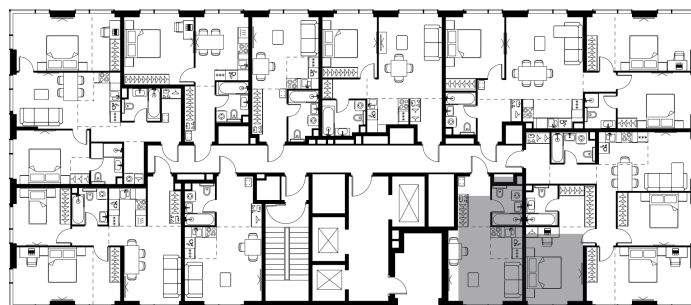

Квартиру можно купить онлайн!

Рассказываем, как купить онлайн на нашем сайте – просто отсканируйте кьюар-код

Смотреть на сайте

Отсканируйте кьюар-код и посмотрите эту квартиру на [Level.ru](https://level.ru)