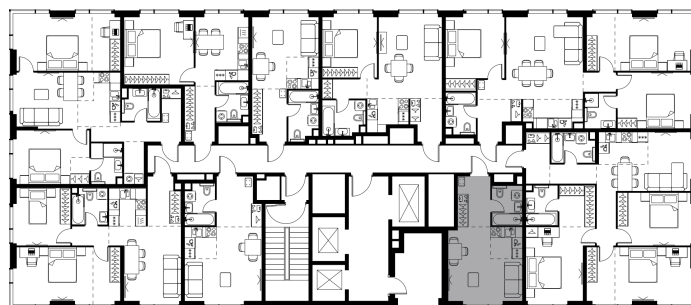

Квартиру можно купить онлайн!

Рассказываем, как купить онлайн на нашем сайте – просто отсканируйте кьюар-код

Смотреть на сайте

Отсканируйте кьюар-код и посмотрите эту квартиру на [Level.ru](https://level.ru)