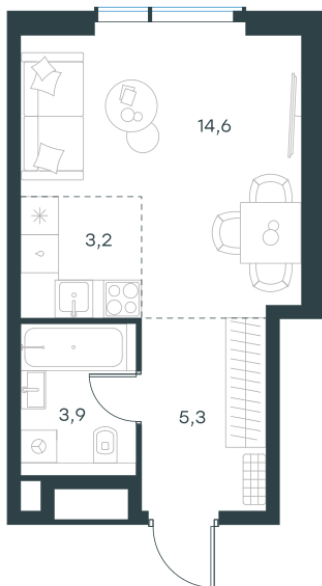

Условный номер: 63

Студия-квартира, 27 м²

Проект	Левел Павелецкая Сити
Расположение	м. Павелецкая
Срок сдачи	I кв. 2028 г.
Этаж и корпус	8 из 27, корпус 14
Цена за м ²	861 405 руб.
Тип отделки	Без отделки
Высота потолков	3.00 м
Окна выходят	На двор

23 257 948 руб.

План этажа

Квартиру можно купить онлайн!

Рассказываем, как купить онлайн на нашем сайте – просто отсканируйте кьюар-код

Смотреть на сайте

Отсканируйте кьюар-код и посмотрите эту квартиру на [Level.ru](https://level.ru)