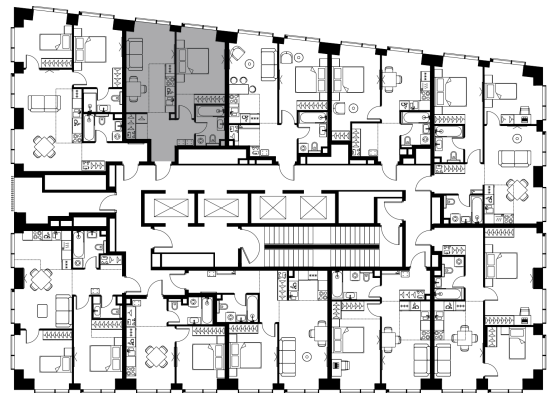

Квартиру можно купить онлайн!
Рассказываем, как купить онлайн на нашем сайте – просто отсканируйте кьюар-код

Смотреть на сайте
Отсканируйте кьюар-код и посмотрите эту квартиру на [Level.ru](https://level.ru)