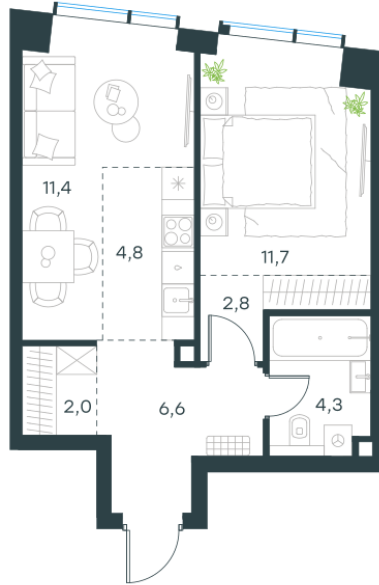

Условный номер: 125

## 2 комн. квартира, 43.6 м<sup>2</sup>

Проект	Левел Павелецкая Сити
Расположение	м. Павелецкая
Срок сдачи	I кв. 2028 г.
Этаж и корпус	14 из 45, корпус 15
Цена за м <sup>2</sup>	598 860 руб.
Тип отделки	Предчистовая
Высота потолков	3.00 м
Окна выходят	На двор