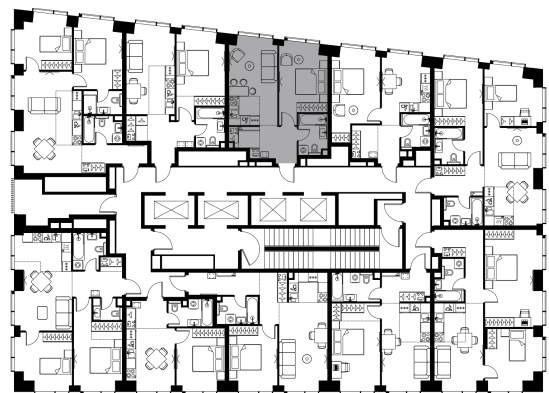

Квартиру можно купить онлайн!
Рассказываем, как купить онлайн на нашем сайте
– просто отсканируйте кьюар-код

Смотреть на сайте
Отсканируйте кьюар-код и посмотрите
эту квартиру на [Level.ru](https://level.ru)