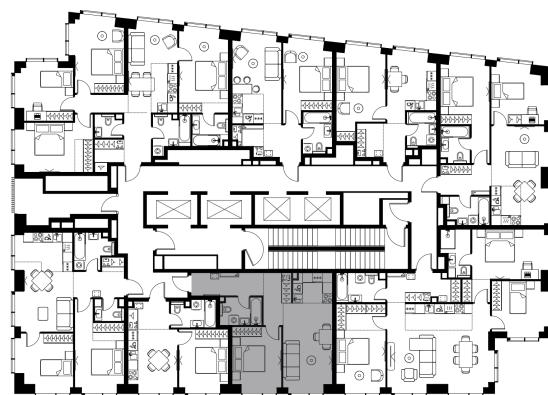

Квартиру можно купить онлайн!
Рассказываем, как купить онлайн на нашем сайте – просто отсканируйте кьюар-код

Смотреть на сайте
Отсканируйте кьюар-код и посмотрите эту квартиру на [Level.ru](https://level.ru)