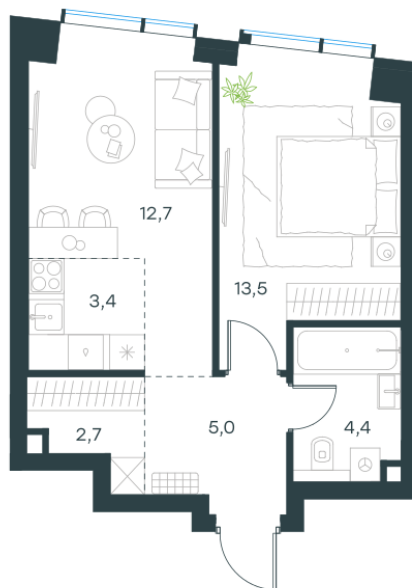

Условный номер: 329

2 комн. квартира, 41.7 м²

Проект	Левел Павелецкая Сити
Расположение	м. Павелецкая
Срок сдачи	I кв. 2028 г.
Этаж и корпус	37 из 45, корпус 15
Цена за м ²	639 702 руб.
Тип отделки	Предчистовая
Высота потолков	3.00 м
Окна выходят	На город

26 675 610 руб. С учётом - 15% Ещё -5%

~~33 034 812 руб.~~

План этажа

Квартиру можно купить онлайн!

Рассказываем, как купить онлайн на нашем сайте – просто отсканируйте кьюар-код

Смотреть на сайте

Отсканируйте кьюар-код и посмотрите эту квартиру на [Level.ru](https://level.ru)