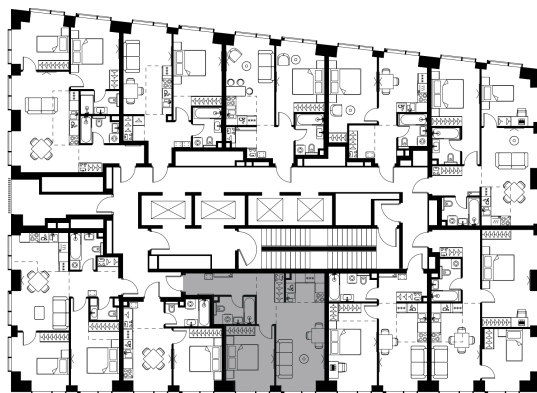

Квартиру можно купить онлайн!

Рассказываем, как купить онлайн на нашем сайте – просто отсканируйте кьюар-код

Смотреть на сайте

Отсканируйте кьюар-код и посмотрите эту квартиру на [Level.ru](https://level.ru)