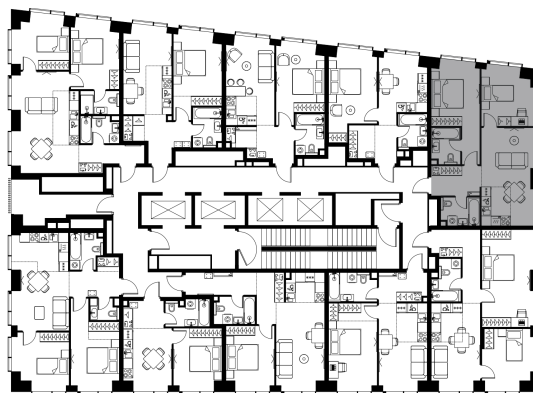

Квартиру можно купить онлайн!

Рассказываем, как купить онлайн на нашем сайте – просто отсканируйте кьюар-код

Смотреть на сайте

Отсканируйте кьюар-код и посмотрите эту квартиру на [Level.ru](https://level.ru)