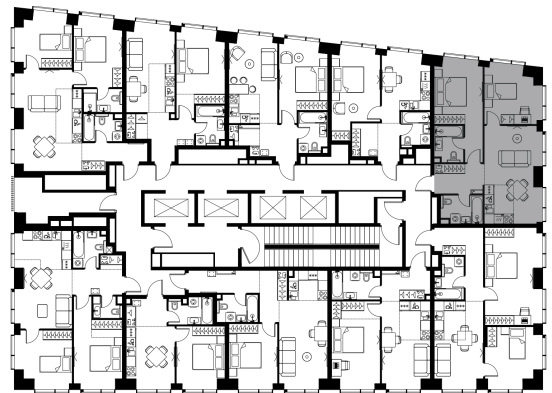

Квартиру можно купить онлайн!

Рассказываем, как купить онлайн на нашем сайте – просто отсканируйте кьюар-код

Смотреть на сайте

Отсканируйте кьюар-код и посмотрите эту квартиру на [Level.ru](https://level.ru)