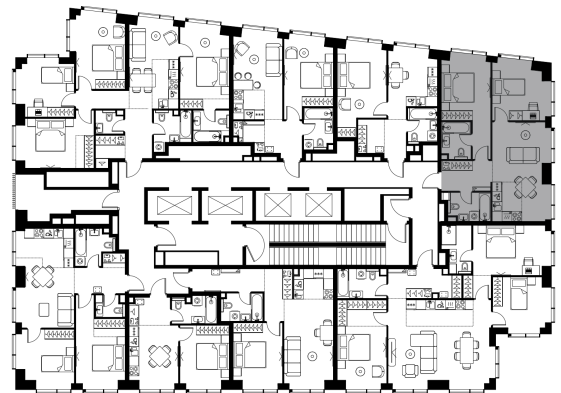

Квартиру можно купить онлайн!
Рассказываем, как купить онлайн на нашем сайте – просто отсканируйте кьюар-код

Смотреть на сайте
Отсканируйте кьюар-код и посмотрите эту квартиру на [Level.ru](https://level.ru)