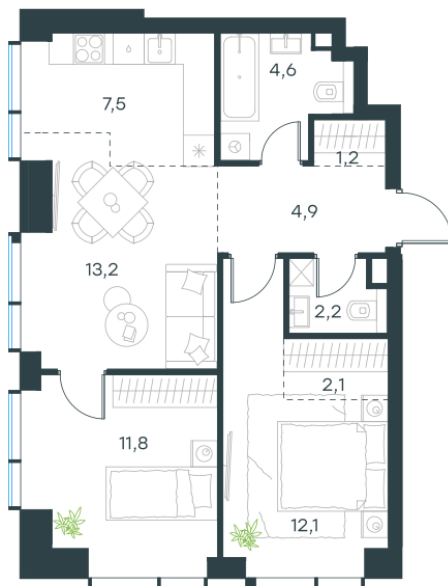

Условный номер: 295

3 комн. квартира, 59.6 м²

Проект	Левел Павелецкая Сити
Расположение	м. Павелецкая
Срок сдачи	I кв. 2028 г.
Этаж и корпус	33 из 45, корпус 15
Цена за м ²	882 850 руб.
Тип отделки	Предчистовая
Высота потолков	3.00 м
Окна выходят	На реку, МГУ, Москва-Сити, город