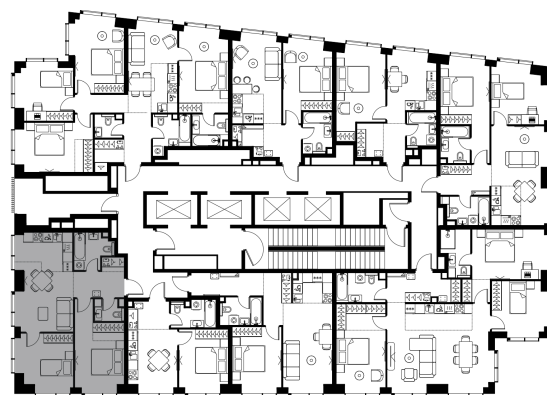

Квартиру можно купить онлайн!

Рассказываем, как купить онлайн на нашем сайте – просто отсканируйте кьюар-код

Смотреть на сайте

Отсканируйте кьюар-код и посмотрите эту квартиру на [Level.ru](https://level.ru)