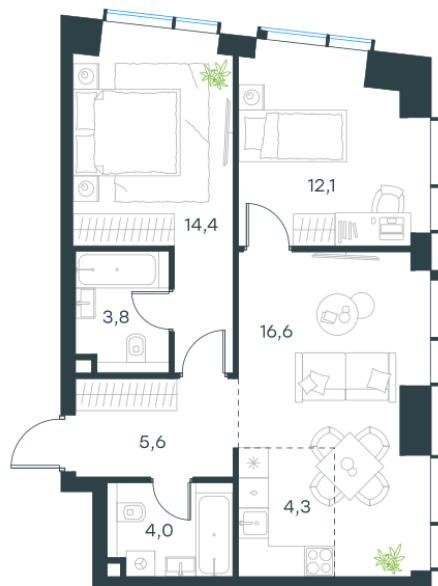

Условный номер: 48

3 комн. квартира, 60.8 м²

Проект	Левел Павелецкая Сити
Расположение	м. Павелецкая
Срок сдачи	I кв. 2028 г.
Этаж и корпус	6 из 45, корпус 15
Цена за м ²	707 281 руб.
Тип отделки	Предчистовая
Высота потолков	3.00 м
Окна выходят	На двор, окружающую застройку