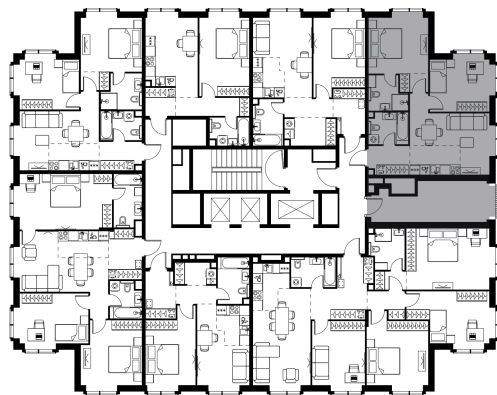

Квартиру можно купить онлайн!

Рассказываем, как купить онлайн на нашем сайте – просто отсканируйте кьюар-код

Смотреть на сайте

Отсканируйте кьюар-код и посмотрите эту квартиру на [Level.ru](https://level.ru)