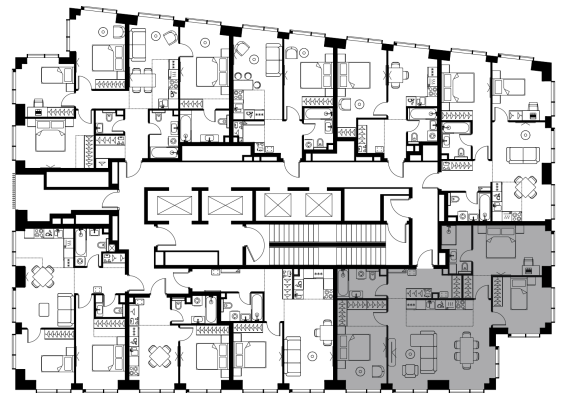

Квартиру можно купить онлайн!

Рассказываем, как купить онлайн на нашем сайте – просто отсканируйте кьюар-код

Смотреть на сайте

Отсканируйте кьюар-код и посмотрите эту квартиру на [Level.ru](https://level.ru)