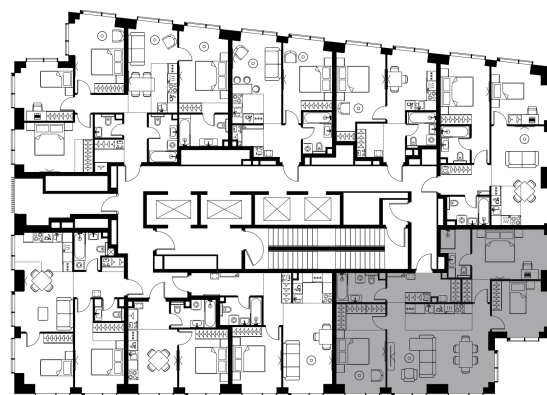

Квартиру можно купить онлайн!

Рассказываем, как купить онлайн на нашем сайте – просто отсканируйте кьюар-код

Смотреть на сайте

Отсканируйте кьюар-код и посмотрите эту квартиру на [Level.ru](https://level.ru)