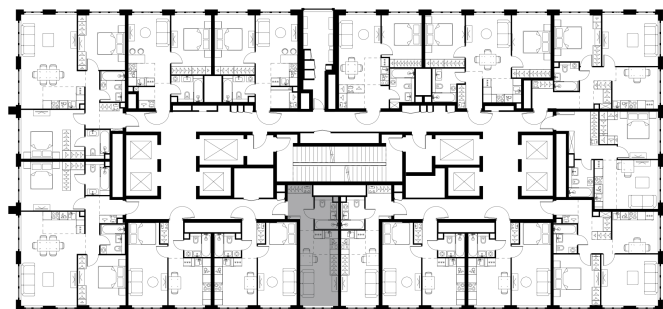

Квартиру можно купить онлайн!
Рассказываем, как купить онлайн на нашем сайте
– просто отсканируйте кьюар-код

Смотреть на сайте
Отсканируйте кьюар-код и посмотрите
эту квартиру на [Level.ru](https://level.ru)