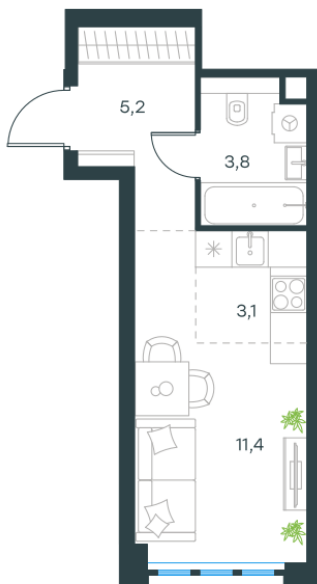

Условный номер: 1-195

Студия-квартира, 23.5 м²

Проект	Левел Южнопортовая
Расположение	м. Кожуховская
Срок сдачи	II кв. 2026 г.
Этаж и корпус	16 из 69, корпус 1
Цена за м ²	647 826 руб.
Тип отделки	Без отделки
Высота потолков	2.85 м
Окна выходят	На окружающую застройку, город, МГУ, Сити

15 223 928 руб. С учётом - 35% Ещё - 5%
~~24 654 136 руб.~~

План этажа

Квартиру можно купить онлайн!
Рассказываем, как купить онлайн на нашем сайте
– просто отсканируйте кьюар-код

Смотреть на сайте
Отсканируйте кьюар-код и посмотрите
эту квартиру на [Level.ru](https://level.ru)