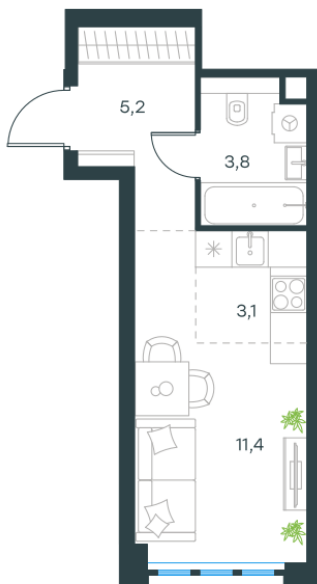

Условный номер: 1-240

Студия-квартира, 23.5 м²

Проект	Левел Южнопортовая
Расположение	м. Кожуховская
Срок сдачи	II кв. 2026 г.
Этаж и корпус	19 из 69, корпус 1
Цена за м ²	659 574 руб.
Тип отделки	Без отделки
Высота потолков	2.85 м
Окна выходят	На окружающую застройку, город, МГУ, Сити