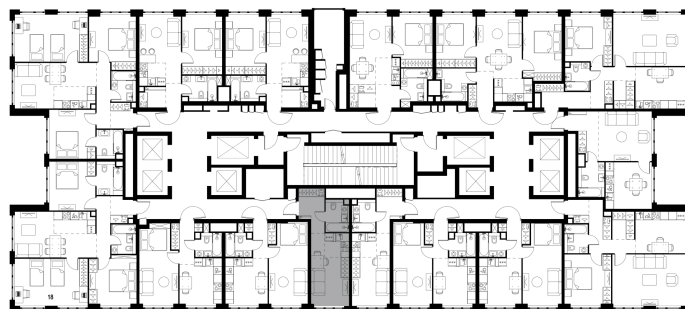

Квартиру можно купить онлайн!

Рассказываем, как купить онлайн на нашем сайте – просто отсканируйте кьюар-код

Смотреть на сайте

Отсканируйте кьюар-код и посмотрите эту квартиру на [Level.ru](https://level.ru)