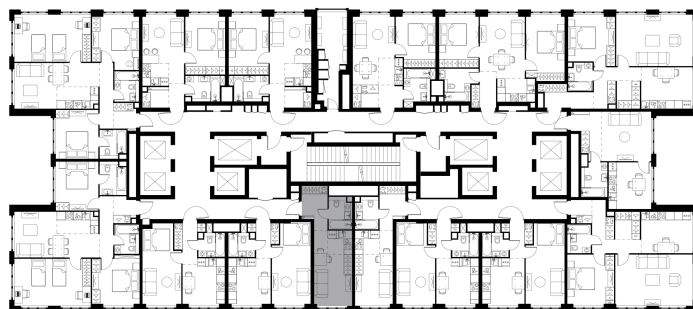

Квартиру можно купить онлайн!

Рассказываем, как купить онлайн на нашем сайте – просто отсканируйте кьюар-код

Смотреть на сайте

Отсканируйте кьюар-код и посмотрите эту квартиру на [Level.ru](https://level.ru)