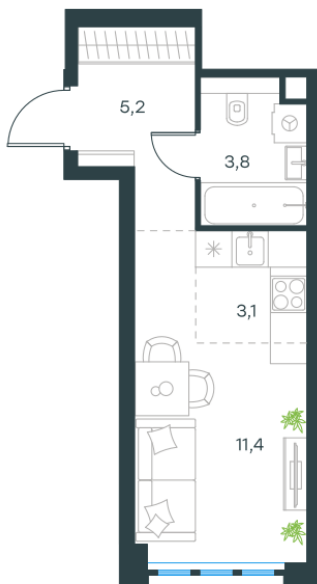

Номер: 266А

Студия-квартира, 23.5 м²

Проект	Левел Южнопортовая
Расположение	м. Кожуховская
Срок сдачи	II кв. 2026 г.
Этаж и корпус	20 из 69, корпус 1
Цена за м ²	660 893 руб.
Тип отделки	Без отделки
Высота потолков	2.85 м
Окна выходят	На город, МГУ, Сити