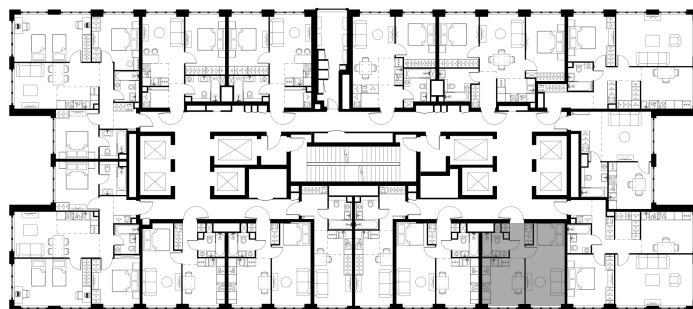

Квартиру можно купить онлайн!

Рассказываем, как купить онлайн на нашем сайте – просто отсканируйте кьюар-код

Смотреть на сайте

Отсканируйте кьюар-код и посмотрите эту квартиру на [Level.ru](https://level.ru)