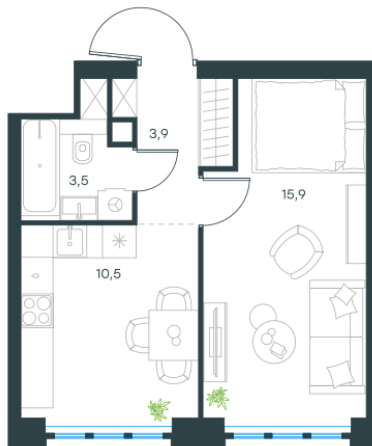

Условный номер: 1-558

1 комн. квартира, 34 м²

Проект	Левел Южнопортовая
Расположение	м. Кожуховская
Срок сдачи	II кв. 2026 г.
Этаж и корпус	40 из 69, корпус 1
Цена за м ²	512 638 руб.
Тип отделки	Без отделки
Высота потолков	2.85 м
Окна выходят	На город, МГУ, Сити

17 429 696 руб. С учётом - 40%

~~29 049 494 руб.~~

План этажа

Квартиру можно купить онлайн!

Рассказываем, как купить онлайн на нашем сайте – просто отсканируйте кьюар-код

Смотреть на сайте

Отсканируйте кьюар-код и посмотрите эту квартиру на [Level.ru](https://level.ru)