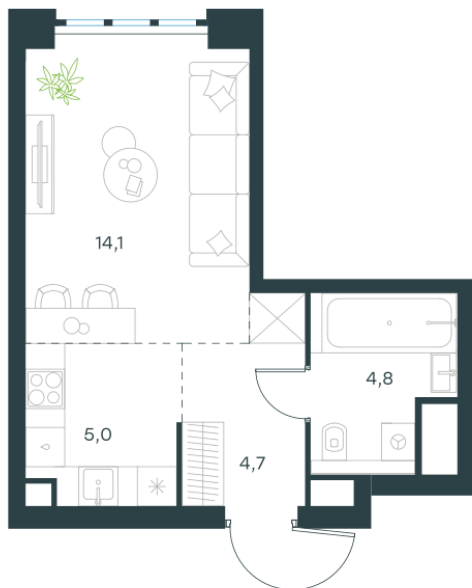

Условный номер: 10-101

Студия-квартира, 28.6 м²

Проект	Левел Южнопортовая
Расположение	м. Кожуховская
Срок сдачи	IV кв. 2029 г.
Этаж и корпус	9 из 69, корпус 10
Цена за м ²	518 572 руб.
Тип отделки	Без отделки
Высота потолков	2.85 м
Окна выходят	На город

14 831 180 руб. С учётом - 35%

~~22 817 200 руб.~~

План этажа

Квартиру можно купить онлайн!

Рассказываем, как купить онлайн на нашем сайте – просто отсканируйте кьюар-код

Смотреть на сайте

Отсканируйте кьюар-код и посмотрите эту квартиру на [Level.ru](https://level.ru)