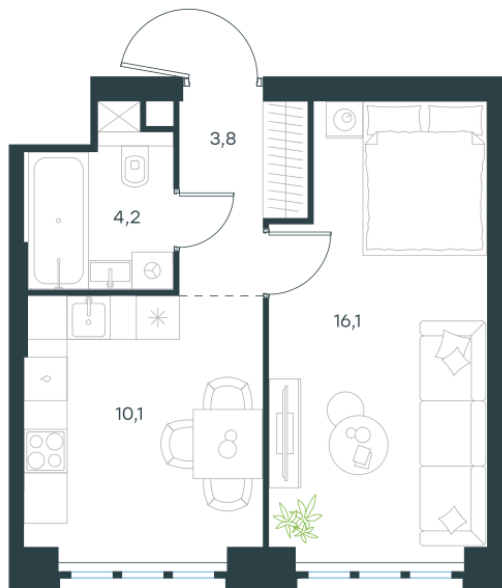

Условный номер: 10-150

1 комн. квартира, 34.2 м²

Проект	Левел Южнопортовая
Расположение	м. Кожуховская
Срок сдачи	IV кв. 2029 г.
Этаж и корпус	13 из 69, корпус 10
Цена за м ²	457 062 руб.
Тип отделки	Без отделки
Высота потолков	2.85 м
Окна выходят	На окружающую застройку

15 631 539 руб. С учётом - 40%

~~26 052 566 руб.~~

План этажа

Квартиру можно купить онлайн!

Рассказываем, как купить онлайн на нашем сайте – просто отсканируйте кьюар-код

Смотреть на сайте

Отсканируйте кьюар-код и посмотрите эту квартиру на [Level.ru](https://level.ru)