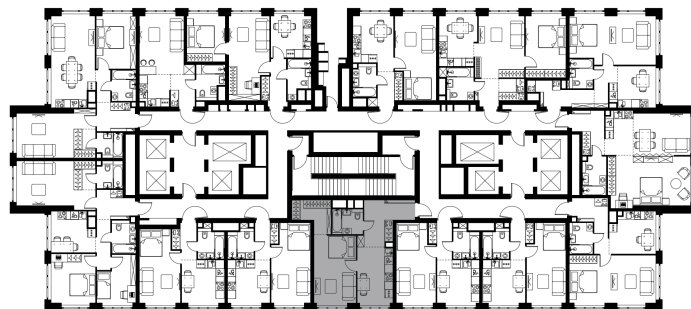

Условный номер: 10-152

1 комн. квартира, 45.4 м²

Проект	Левел Южнопортовая
Расположение	м. Кожуховская
Срок сдачи	IV кв. 2029 г.
Этаж и корпус	13 из 69, корпус 10
Цена за м ²	398 664 руб.
Тип отделки	Без отделки
Высота потолков	2.85 м
Окна выходят	На окружающую застройку

18 099 385 руб. С учётом - 35%
~~27 845 208 руб.~~

План этажа

Квартиру можно купить онлайн!
Рассказываем, как купить онлайн на нашем сайте
– просто отсканируйте кьюар-код

Смотреть на сайте
Отсканируйте кьюар-код и посмотрите
эту квартиру на [Level.ru](https://level.ru)