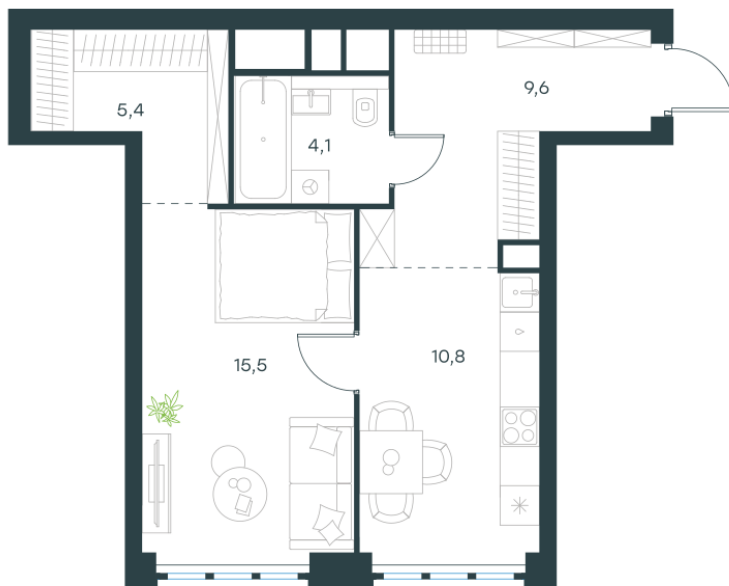

Условный номер: 10-152

1 комн. квартира, 45.4 м²

Проект	Левел Южнопортовая
Расположение	м. Кожуховская
Срок сдачи	IV кв. 2029 г.
Этаж и корпус	13 из 69, корпус 10
Цена за м ²	398 664 руб.
Тип отделки	Без отделки
Высота потолков	2.85 м
Окна выходят	На окружающую застройку

18 099 385 руб. С учётом - 35%
~~27 845 208 руб.~~

План этажа

Квартиру можно купить онлайн!
Рассказываем, как купить онлайн на нашем сайте
– просто отсканируйте кьюар-код

Смотреть на сайте
Отсканируйте кьюар-код и посмотрите
эту квартиру на [Level.ru](https://level.ru)