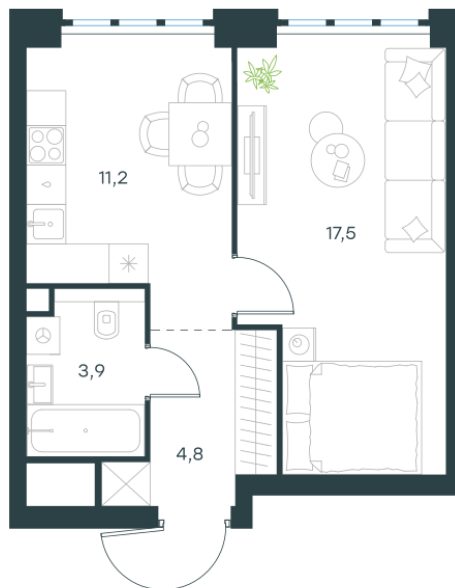

Условный номер: 10-159

## 1 комн. квартира, 37.4 м<sup>2</sup>

Проект	Левел Южнопортовая
Расположение	м. Кожуховская
Срок сдачи	IV кв. 2029 г.
Этаж и корпус	13 из 69, корпус 10
Цена за м <sup>2</sup>	452 785 руб.
Тип отделки	Без отделки
Высота потолков	2.85 м
Окна выходят	На город