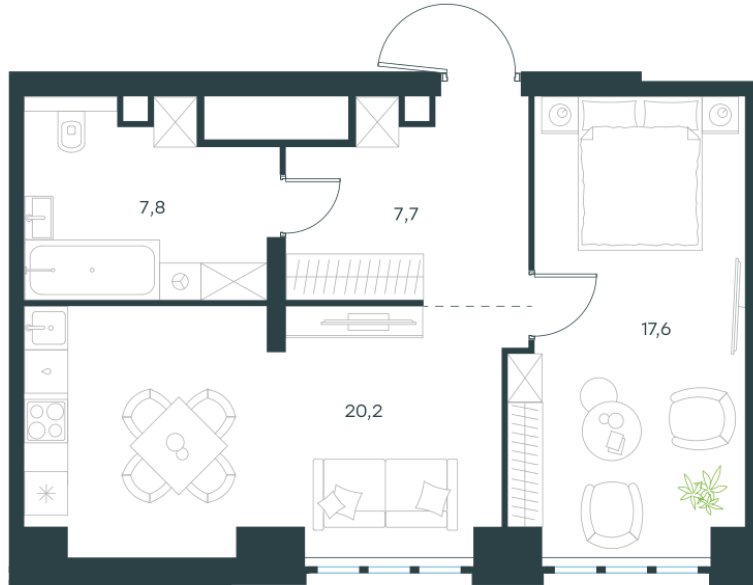

Условный номер: 10-16

1 комн. квартира, 53.3 м²

Проект	Левел Южнопортовая
Расположение	м. Кожуховская
Срок сдачи	IV кв. 2029 г.
Этаж и корпус	3 из 69, корпус 10
Цена за м ²	360 417 руб.
Тип отделки	Без отделки
Высота потолков	2.85 м
Окна выходят	На окружающую застройку

19 210 253 руб. С учётом - 40%

~~32 017 089 руб.~~

План этажа

Квартиру можно купить онлайн!

Рассказываем, как купить онлайн на нашем сайте – просто отсканируйте кьюар-код

Смотреть на сайте

Отсканируйте кьюар-код и посмотрите эту квартиру на [Level.ru](https://level.ru)