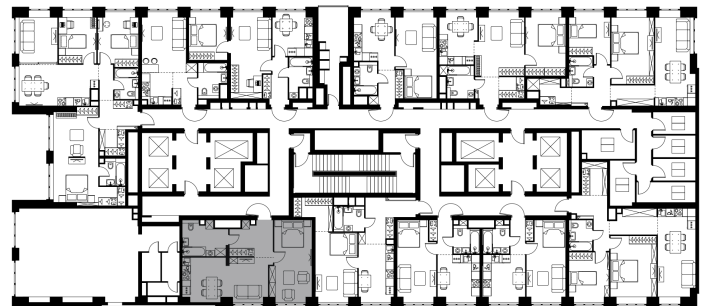

Условный номер: 10-16

1 комн. квартира, 53.3 м²

Проект	Левел Южнопортовая
Расположение	м. Кожуховская
Срок сдачи	IV кв. 2029 г.
Этаж и корпус	3 из 69, корпус 10
Цена за м ²	360 417 руб.
Тип отделки	Без отделки
Высота потолков	2.85 м
Окна выходят	На окружающую застройку

19 210 253 руб. С учётом - 40%

~~32 017 089 руб.~~

План этажа

Квартиру можно купить онлайн!

Рассказываем, как купить онлайн на нашем сайте – просто отсканируйте кьюар-код

Смотреть на сайте

Отсканируйте кьюар-код и посмотрите эту квартиру на [Level.ru](https://level.ru)