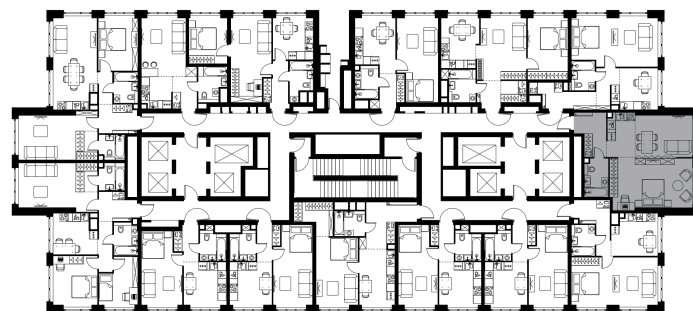

Квартиру можно купить онлайн!
Рассказываем, как купить онлайн на нашем сайте
– просто отсканируйте кьюар-код

Смотреть на сайте
Отсканируйте кьюар-код и посмотрите
эту квартиру на [Level.ru](https://level.ru)