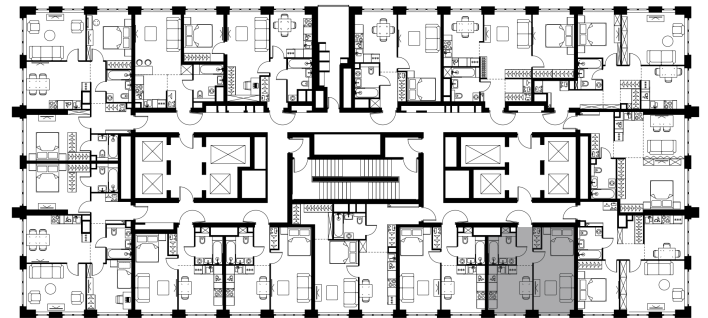

Квартиру можно купить онлайн!

Рассказываем, как купить онлайн на нашем сайте – просто отсканируйте кьюар-код

Смотреть на сайте

Отсканируйте кьюар-код и посмотрите эту квартиру на [Level.ru](https://level.ru)