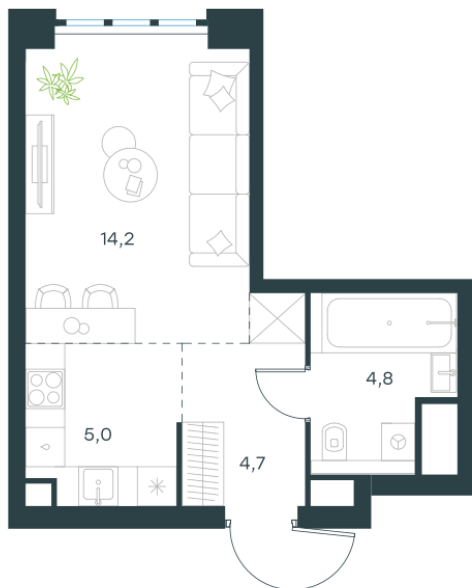

## Студия-квартира, 28.7 м<sup>2</sup>

Проект	Левел Южнопортовая
Расположение	м. Кожуховская
Срок сдачи	IV кв. 2029 г.
Этаж и корпус	16 из 69, корпус 10
Цена за м <sup>2</sup>	525 769 руб.
Тип отделки	Без отделки
Высота потолков	2.85 м
Окна выходят	На город