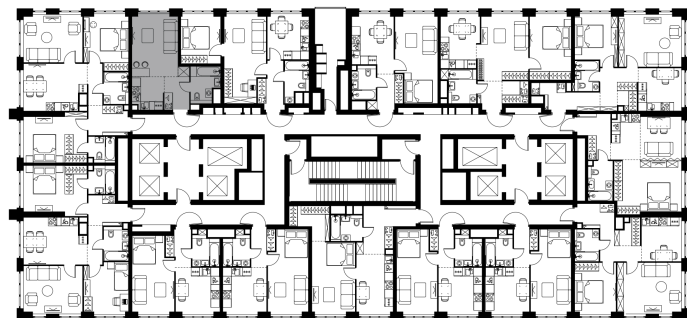

Квартиру можно купить онлайн!

Рассказываем, как купить онлайн на нашем сайте – просто отсканируйте кьюар-код

Смотреть на сайте

Отсканируйте кьюар-код и посмотрите эту квартиру на [Level.ru](https://level.ru)