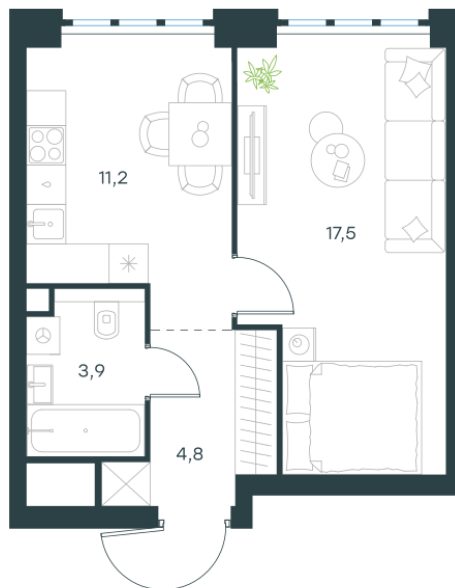

## 1 комн. квартира, 37.4 м<sup>2</sup>

Проект	Левел Южнопортовая
Расположение	м. Кожуховская
Срок сдачи	IV кв. 2029 г.
Этаж и корпус	16 из 69, корпус 10
Цена за м <sup>2</sup>	460 129 руб.
Тип отделки	Без отделки
Высота потолков	2.85 м
Окна выходят	На город