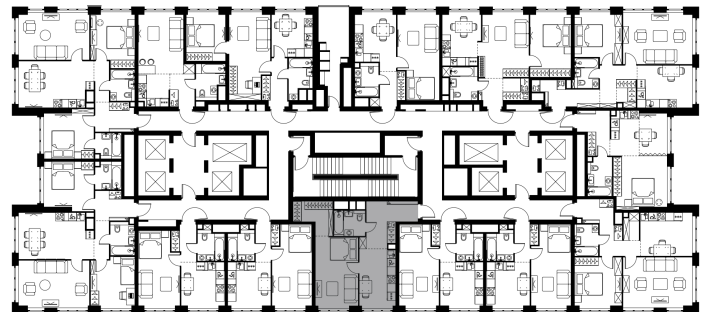

Квартиру можно купить онлайн!

Рассказываем, как купить онлайн на нашем сайте – просто отсканируйте кьюар-код

Смотреть на сайте

Отсканируйте кьюар-код и посмотрите эту квартиру на [Level.ru](https://level.ru)