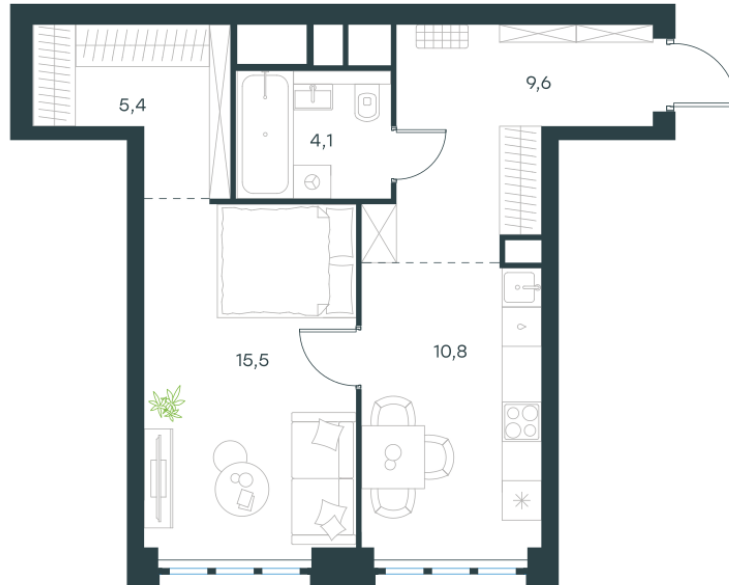

## 1 комн. квартира, 45.4 м<sup>2</sup>

Проект	Левел Южнопортовая
Расположение	м. Кожуховская
Срок сдачи	IV кв. 2029 г.
Этаж и корпус	18 из 69, корпус 10
Цена за м <sup>2</sup>	398 866 руб.
Тип отделки	Без отделки
Высота потолков	2.85 м
Окна выходят	На окружающую застройку