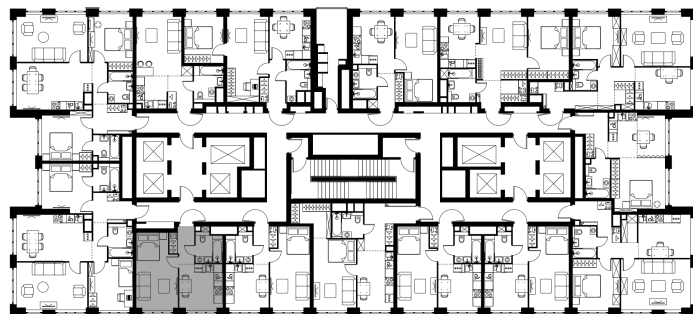

Квартиру можно купить онлайн!

Рассказываем, как купить онлайн на нашем сайте – просто отсканируйте кьюар-код

Смотреть на сайте

Отсканируйте кьюар-код и посмотрите эту квартиру на [Level.ru](https://level.ru)