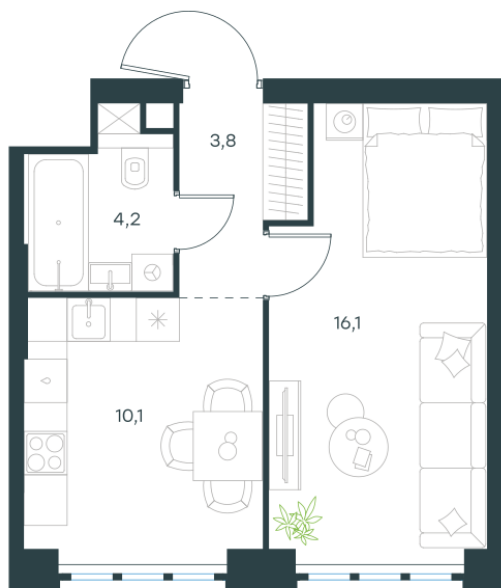

Условный номер: 10-234

1 комн. квартира, 34.2 м²

Проект	Левел Южнопортовая
Расположение	м. Кожуховская
Срок сдачи	IV кв. 2029 г.
Этаж и корпус	19 из 69, корпус 10
Цена за м ²	465 289 руб.
Тип отделки	Без отделки
Высота потолков	2.85 м
Окна выходят	На окружающую застройку

15 912 917 руб. С учётом - 40%
~~26 521 529 руб.~~

План этажа

Квартиру можно купить онлайн!

Рассказываем, как купить онлайн на нашем сайте – просто отсканируйте кьюар-код

Смотреть на сайте

Отсканируйте кьюар-код и посмотрите эту квартиру на [Level.ru](https://level.ru)